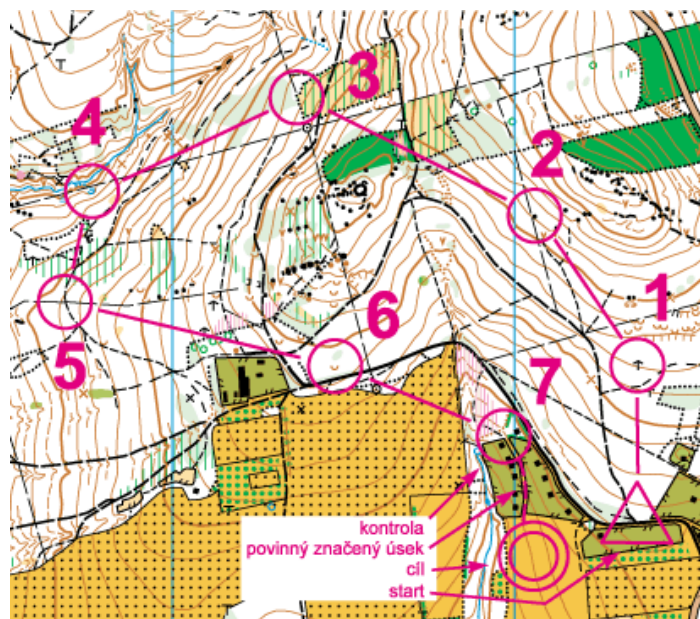

-----Návratka-----

Souhlasím s účastí svého dítěte ..... na akci „Orientační běh“ ve dne 7. října 2017.

Dítě může - nemůže jít z akce samo domů.